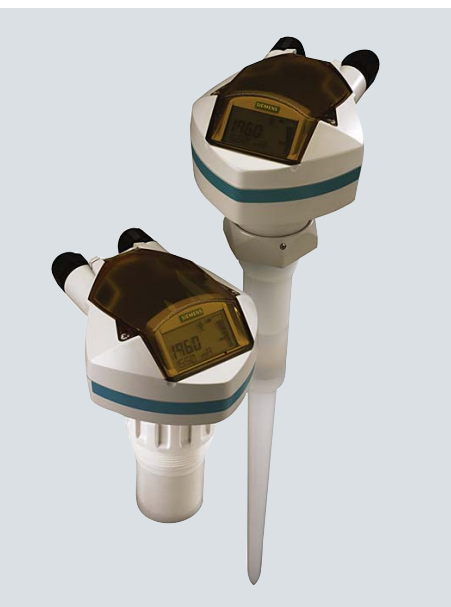

Измерение уровня

5/2	Обзор продуктов	
	Сигнализация предельного уровня	
5/7	Емкостные сигнализаторы уровня	5/193
5/10	- Pointek CLS100	5/196
5/15	- Pointek CLS200 — Стандартный	5/200
5/24	- Pointek CLS200 — Цифровой	5/210
5/33	- Pointek CLS200 — Стандартный и цифровой	5/211
5/41	- Pointek CLS300 — Стандартный	5/215
5/48	- Pointek CLS300 — Цифровой	5/219
5/54	- Pointek CLS300 — Стандартный и цифровой	5/224
5/61	- Pointek CLS500	5/229
5/77	- Специальные приборы Pointek CLS	5/233
	Вибрационные сигнализаторы уровня	
5/79	- SITRANS LVL100	5/237
5/85	- SITRANS LVL200	5/242
5/101	- SITRANS LVS100	5/243
5/104	- SITRANS LVS200	
	Электромеханический сигнализатор	
5/112	- SITRANS LPS200	5/246
	Сигнализатор, срабатывающий при наклоне	
5/122	- Сигнализатор, срабатывающий при наклоне, Milltronics	5/271
5/124	Ультразвуковой сигнализатор уровня	5/282
5/127	- Pointek ULS200	5/306
	Непрерывное измерение уровня	
	Ультразвуковые измерительные преобразователи	
5/131	- Зонд	5/307
5/134	- SITRANS Probe LU	
	Ультразвуковые уровнемеры	
5/138	- HydroRanger 200	5/310
5/143	- MultiRanger 100/200	5/312
5/147	- HydroRanger Plus	
5/151	- SITRANS LUC500	
5/156	- SITRANS LU01 и LU02	
5/161	- SITRANS LU10	
5/164	- SITRANS LU SAM	
5/166	- SITRANS LU AO	
5/168	Ультразвуковые сенсоры	
5/169	- ST-H	
5/172	- Echomax XRS-5	
5/175	- Echomax XPS и XCT	
5/185	- Echomax XLT	
	Принадлежности для ультразвуковых устройств	
5/188	- Направляющие фланцы типа EA	
5/190	- Монтажные кронштейны FMS	
5/191	- Температурный зонд TS-3	
	Непрерывное измерение уровня (продолжение)	
	Радарные измерительные преобразователи	
5/196	- SITRANS Probe LR	
5/200	- SITRANS LR200	
5/210	- Антенны SITRANS LR200	
5/211	- Специальные приборы SITRANS LR200	
5/215	- SITRANS LR250	
5/219	- Специальные приборы SITRANS LR250	
5/224	- SITRANS LR260	
5/229	- SITRANS LR400	
5/233	- Специальные приборы SITRANS LR400	
5/237	- SITRANS LR460	
5/242	- Специальные приборы SITRANS LR260/LR460	
5/243	Радарный измерительный преобразователь с направленным излучением радиоволн	
5/246	- SITRANS LG200	
	Емкостные уровнемеры	
5/271	- SITRANS LC300	
5/282	- SITRANS LC500	
5/306	- Специальные приборы SITRANS LC300/LC500	
	Непрерывные измерения — расход в открытых каналах	
	Ультразвуковой контроллер	
5/307	- OCM III	
	Коммуникация и индикация	
5/310	Модуль SmartLinx	
5/312	Программное обеспечение Dolphin Plus	